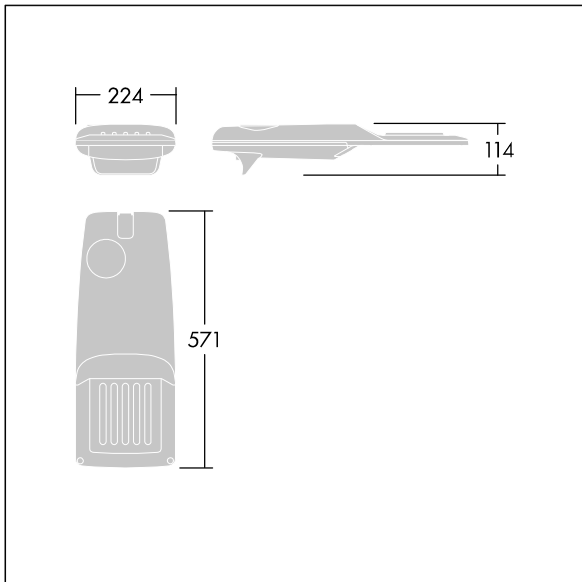

Isaro Pro

THORN

96276039 IP 36L35-740 NR M BS 3550 CL2 M60 ANT

Isaro Pro

Een geavanceerde led-straatverlichtingslantaarn met 36 leds aangedreven via 350mA met Smalle Weg optiek. Converter Programmeerbaar. elektrische Klasse II, IP66, IK09. Behuizing: gegoten aluminium (EN AC-44300), poedergelakt getextureerd antraciet (gelijkend op RAL7043). Bevestigingsstuk: gegoten aluminium (EN AC-44300), poedergelakt getextureerd antraciet (gelijkend op RAL7043). Behuizing: 5 mm dik glas. Bevestigingen: roestvrij staal. Geleverd met Ø60mm spigotadapter die als post-top (0°/5°/10°/15°/20° tilt) of zij-invoer (-15°/-10°/-5°/0°/5°/10°/15° tilt) kan worden gemonteerd. Uitgerust met een 50% vermogensreductie circuit, effectieve 3 uur vóór en 5 uur na een berekende middernacht. Het kan worden uitgeschakeld bij de installatie d.m.v. een gemakkelijk toegankelijke interne switch. (geen) Compleet met 4000K LED. Overspanningsbeveiliging: 10 kV common mode, één puls; 8 kV common mode, meerdere pulsen; 6 kV differentiële mode, meerdere pulsen. Als een permanent DALI-systeem is aangesloten: 6 kV common mode en differentiële mode, meerdere pulsen.

TLG_ISRP_F_PDB_ANT.jpg

Afmetingen 571 x 224 x 114 mm

Armatuurvermogen: 38 W

Lichtstroom van armatuur: 6356 lm

Lichtrendement van armatuur: 167 lm/W

Gewicht: 5,9 kg

Scx: 0.054 m²

TLG_ISRP_M_LD1.wmf