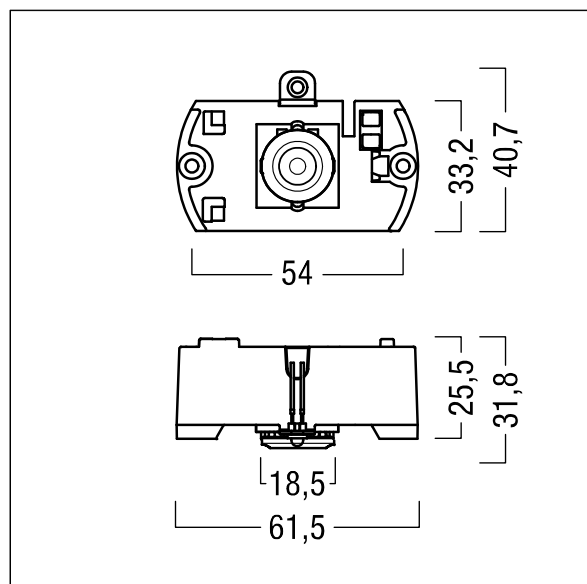

Voyager Star

Krachtige noodverlichtingskit met leds, Armatuur met individuele batterijvoeding voor 3 uur veiligheidslicht in permanente- of stand-by-modus, automatische test (Autotest) door de armatuur, optioneel centrale bewaking via DALI, aanduiding van armatuurstatus via status-LED, om in een geschikte behuizing te plaatsen (niet meegeleverd), met spotverlichting optiek. Stand-by-schakeling en permanente schakeling kunnen via geleiderbrug en NFC-interface ingesteld worden. Lens: polycarbonaat (PC). Optimaal warmtebeheer met een warmteafleider. Voeding: 220-240 V AC (+/- 10%) 50-60 Hz Volledig met LEDs.

Armatuurvermogen: 4,2 W

Gewicht: 0,5 kg

TLG_VSTR_F_KIT_E3D_SPOT.jpg

ZS_ONL_M_RESC_spot_optik.wmf

De met een * aangeduide waarden zijn nominale waarden. Thorn maakt gebruik van beproefde componenten van toonaangevende leveranciers, maar er kunnen zich echter geïsoleerde gevallen van technologie-gerelateerde storingen van individuele LED's voordoen gedurende de nominale levensduur van het product. Internationale normen bepalen de tolerantie in de initiële flux en de aangesloten belasting op $\pm 10\%$. Tenzij anders aangegeven, gelden de waarden voor een omgevingstemperatuur van 25°C.