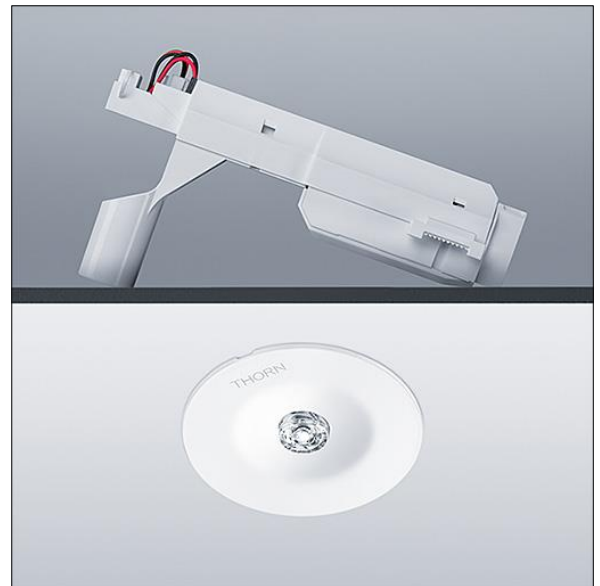

# Voyager Star

96631645 VOYAGER STAR MRRCR SPOT ECS WH

THORN

## Voyager Star

Krachtige plafondbouw ledarmatuur voor noodverlichting, Armatuur voor centrale voeding van veiligheidslicht met individuele bewaking van de armatuur via Powerline aan het CPS-systeem, instelbaar niveau van veiligheidslicht met spotverlichting optiek. armatuur in permanente schakeling. Behuizing: drukgegoten aluminium, poedergelakt wit (gelijkend op RAL9016).

Voorschakelapparatuur voor inbouw in plafond: (onbekend). IP20\_IP40, Plafondbouwarmatuur voor plafonduitsnijding van 68 mm en plafonddiktes van 1-25 mm. Lens: polycarbonaat (PC). IP20\_IP40, Plafondbouwarmatuur voor plafonduitsnijding van 68 mm en plafonddiktes van 1-25 mm. Armatuur is snel en zonder gereedschap te installeren en onderhouden. Elektrische aansluiting (230 V AC) via kabel tot 2,5 mm<sup>2</sup>, lus-in/lus-uit mogelijk. Optimaal warmtebeheer met een warmteafleider. Permanente schakeling en stand-byschakeling: -10°C tot +35°C; voeding: 220-240 V AC (+/- 10%) 50-60 Hz; 176-280 V DC Geschikt voor betoninbouwbehuizing (apart te bestellen). Volledig met LEDs. Uitsparing in plafond Ø 68 mm bij plafonddikte van 1-25 mm.

Armatuurvermogen: 3,4 W

Afmetingen Ø85 x 2 mm

Gewicht: 1 kg

TLG\_VSTR\_F\_MRRCR\_ECx\_SPOT\_WH.jpg

TLG\_VYLD\_M\_MRE SPOT.wmf

De met een \* aangeduide waarden zijn nominale waarden. Thorn maakt gebruik van beproefde componenten van toonaangevende leveranciers, maar er kunnen zich echter geïsoleerde gevallen van technologie-gerelateerde storingen van individuele LED's voordoen gedurende de nominale levensduur van het product. Internationale normen bepalen de tolerantie in de initiële flux en de aangesloten belasting op  $\pm 10\%$ . Tenzij anders aangegeven, gelden de waarden voor een omgevingstemperatuur van 25°C.