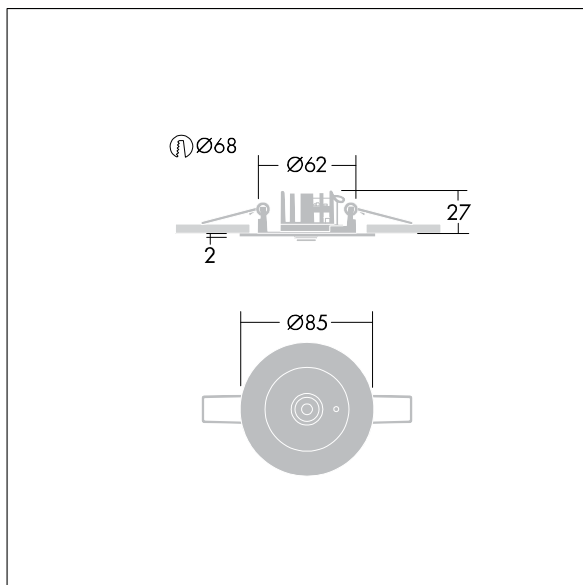

Voorschakelapparatuur voor inbouw in plafond: (onbekend). IP20\_IP40, Plafondbouwarmatuur voor plafonduitsnijding van 68 mm en plafonddiktes van 1-25 mm. Lens: polycarbonaat (PC). IP20\_IP40, Plafondbouwarmatuur voor plafonduitsnijding van 68 mm en plafonddiktes van 1-25 mm. Armatuur is snel en zonder gereedschap te installeren en onderhouden. Elektrische aansluiting (230 V AC) via kabel tot 2,5 mm<sup>2</sup>, lus-in/lus-uit mogelijk. Optimaal warmtebeheer met een warmteafleider. Permanente schakeling en stand-byschakeling: -10°C tot +35°C; voeding: 220-240 V AC (+/- 10%) 50-60 Hz; 176-280 V DC Geschikt voor betoninbouwbehuizing (apart te bestellen). Volledig met LEDs. Uitsparing in plafond Ø 68 mm bij plafonddikte van 1-25 mm.

Armatuurvermogen: 3,4 W

Afmetingen Ø85 x 2 mm

Gewicht: 1 kg

TLG\_VSTR\_F\_MRRCR\_ECx\_SPOT\_WH.jpg

TLG\_VYLD\_M\_MRE SPOT.wmf

De met een \* aangeduide waarden zijn nominale waarden. Thorn maakt gebruik van beproefde componenten van toonaangevende leveranciers, maar er kunnen zich echter geïsoleerde gevallen van technologie-gerelateerde storingen van individuele LED's voordoen gedurende de nominale levensduur van het product. Internationale normen bepalen de tolerantie in de initiële flux en de aangesloten belasting op  $\pm 10\%$ . Tenzij anders aangegeven, gelden de waarden voor een omgevingstemperatuur van 25°C.