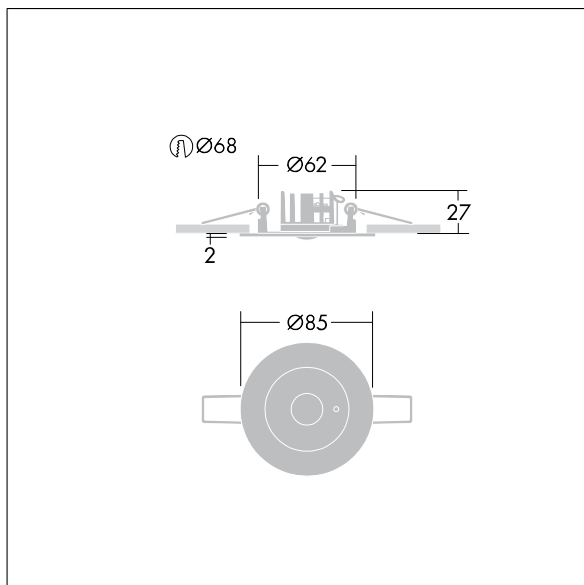

Voyager Star

96631643 VOYAGER STAR MRCR ANT ECC SR

THORN

Voyager Star

Krachtige plafondbouw ledarmatuur voor noodverlichting, Armatuur voor centrale voeding van veiligheidslicht met stroomkringbewaking zonder individuele bewaking van de armatuur met open ruimte optiek. armatuur in permanente schakeling. Behuizing: drukgegoten aluminium, poedergelakt zilvergrijs (gelijkend op RAL9006). Voorschakelapparatuur voor inbouw in plafond: (onbekend). IP20_IP40, Plafondbouwarmatuur voor plafonduitsnijding van 68 mm en plafonddiktes van 1-25 mm. Lens: polycarbonaat (PC). IP20_IP40, Plafondbouwarmatuur voor plafonduitsnijding van 68 mm en plafonddiktes van 1-25 mm. Armatuur is snel en zonder gereedschap te installeren en onderhouden. Elektrische aansluiting (230 V AC) via kabel tot 2,5 mm², lus-in/lus-uit mogelijk. Optimaal warmtebeheer met een warmteafleider. Permanente schakeling: -20°C tot +30°C; stand-byschakeling: -20°C tot +35°C; voeding: 220-240 V AC (+/- 10%) 50-60 Hz; 176-280 V DC Geschikt voor betoninbouwbehuizing (apart te bestellen). Volledig met LEDs. Uitsparing in plafond Ø 68 mm bij plafonddikte van 1-25 mm.

Armatuurvermogen: 3 W
Afmetingen Ø85 x 2 mm
Gewicht: 1 kg

TLG_VSTR_F_MRCR_ECx_ANT_SR.jpg

TLG_VYLD_M_MRE AREA.wmf

De met een * aangeduide waarden zijn nominale waarden. Thorn maakt gebruik van beproefde componenten van toonaangevende leveranciers, maar er kunnen zich echter geïsoleerde gevallen van technologie-gerelateerde storingen van individuele LED's voordoen gedurende de nominale levensduur van het product. Internationale normen bepalen de tolerantie in de initiële flux en de aangesloten belasting op $\pm 10\%$. Tenzij anders aangegeven, gelden de waarden voor een omgevingstemperatuur van 25°C.