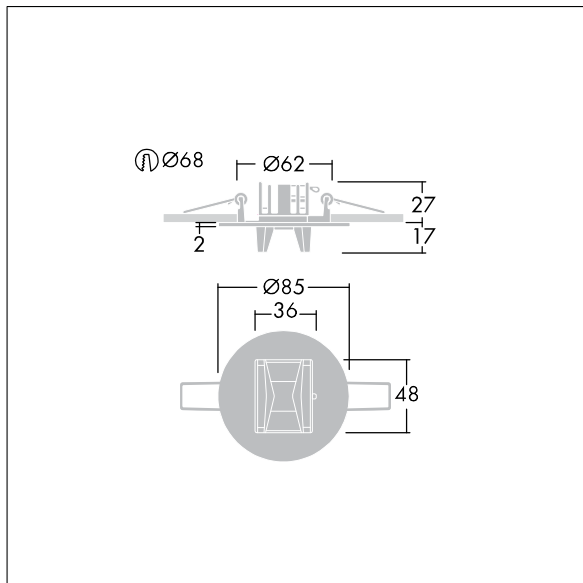

Voyager Star

96631642 VOYAGER STAR MRCR ESC ECC SR

THORN

Voyager Star

Krachtige plafondbouw ledarmatuur voor noodverlichting, Armatuur voor centrale voeding van veiligheidslicht met stroomkringbewaking zonder individuele bewaking van de armatuur met vluchtroute optiek. armatuur in permanente schakeling. Behuizing: drukgegoten aluminium, poedergelakt zilvergrijs (gelijkend op RAL9006). Voorschakelapparatuur voor inbouw in plafond: (onbekend). IP20_IP40, Plafondbouwarmatuur voor plafonduitsnijding van 68 mm en plafonddiktes van 1-25 mm. Lens: polycarbonaat (PC). IP20_IP40, Plafondbouwarmatuur voor plafonduitsnijding van 68 mm en plafonddiktes van 1-25 mm. Armatuur is snel en zonder gereedschap te installeren en onderhouden. Elektrische aansluiting (230 V AC) via kabel tot 2,5 mm², lus-in/lus-uit mogelijk. Optimaal warmtebeheer met een warmteafleider. Permanente schakeling: -20°C tot +30°C; stand-byschakeling: -20°C tot +35°C; voeding: 220-240 V AC (+/- 10%) 50-60 Hz; 176-280 V DC Geschikt voor betoninbouwbehuizing (apart te bestellen). Volledig met LEDs. Uitsparing in plafond Ø 68 mm bij plafonddikte van 1-25 mm.

Armatuurvermogen: 3 W
Afmetingen Ø85 x 2 mm
Gewicht: 1 kg

TLG_VSTR_F_MRCR_ECx_ESC_SR.jpg

TLG_VYLD_M_MRE ROUTE.wmf

De met een * aangeduide waarden zijn nominale waarden. Thorn maakt gebruik van beproefde componenten van toonaangevende leveranciers, maar er kunnen zich echter geïsoleerde gevallen van technologie-gerelateerde storingen van individuele LED's voordoen gedurende de nominale levensduur van het product. Internationale normen bepalen de tolerantie in de initiële flux en de aangesloten belasting op $\pm 10\%$. Tenzij anders aangegeven, gelden de waarden voor een omgevingstemperatuur van 25°C.