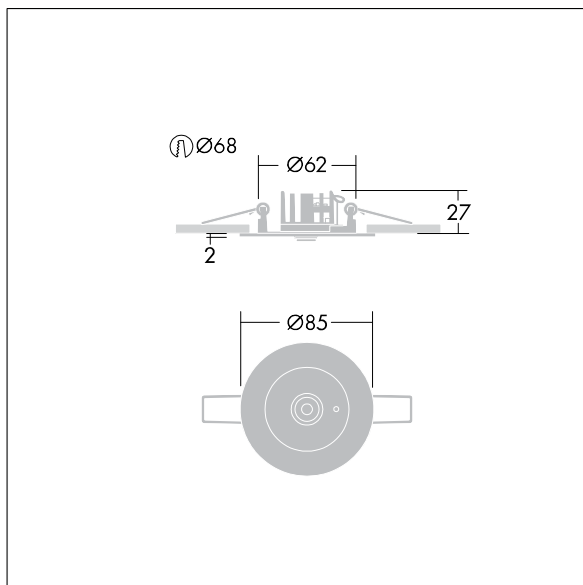

Voyager Star

96631641 VOYAGER STAR MRCR SPOT ECC WH

THORN

Voyager Star

Krachtige plafondbinbouw ledarmatuur voor noodverlichting, Armatuur voor centrale voeding van veiligheidslicht met stroomkringbewaking zonder individuele bewaking van de armatuur met spotverlichting optiek. armatuur in permanente schakeling. Behuizing: drukgegoten aluminium, poedergelakt wit (gelijkend op RAL9016). Voorschakelapparatuur voor inbouw in plafond: (onbekend). IP20_IP40, Plafondbinbouwarmatuur voor plafonduitsnijding van 68 mm en plafonddiktes van 1-25 mm. Lens: polycarbonaat (PC). IP20_IP40, Plafondbinbouwarmatuur voor plafonduitsnijding van 68 mm en plafonddiktes van 1-25 mm. Armatuur is snel en zonder gereedschap te installeren en onderhouden. Elektrische aansluiting (230 V AC) via kabel tot 2,5 mm², lus-in/lus-uit mogelijk. Optimaal warmtebeheer met een warmteafleider. Permanente schakeling: -20°C tot +30°C; stand-byschakeling: -20°C tot +35°C; voeding: 220-240 V AC (+/- 10%) 50-60 Hz; 176-280 V DC Geschikt voor betoninbouwbehuizing (apart te bestellen). Volledig met LEDs. Uitsparing in plafond Ø 68 mm bij plafonddikte van 1-25 mm.

Armatuurvermogen: 3 W
Afmetingen Ø85 x 2 mm
Gewicht: 1 kg

TLG_VSTR_F_MRCR_ECx_SPOT_WH.jpg

TLG_VYLD_M_MRE SPOT.wmf

De met een * aangeduide waarden zijn nominale waarden. Thorn maakt gebruik van beproefde componenten van toonaangevende leveranciers, maar er kunnen zich echter geïsoleerde gevallen van technologie-gerelateerde storingen van individuele LED's voordoen gedurende de nominale levensduur van het product. Internationale normen bepalen de tolerantie in de initiële flux en de aangesloten belasting op $\pm 10\%$. Tenzij anders aangegeven, gelden de waarden voor een omgevingstemperatuur van 25°C.