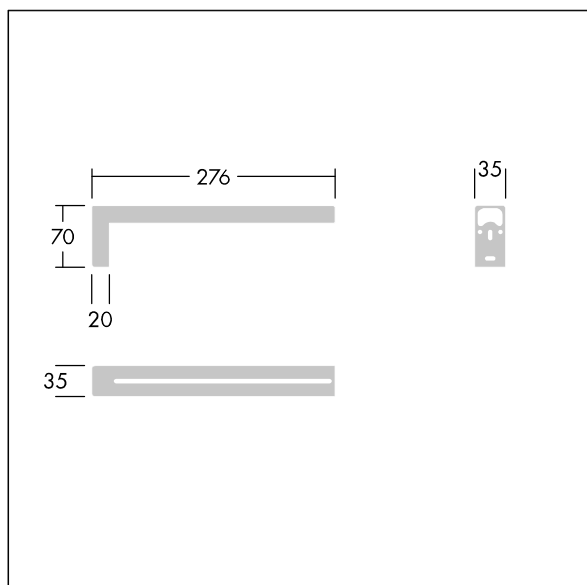

Voyager Style

96631622 VOYAGER STYLE 115 MS90°

THORN

Voyager Style

Beugel voor opbouwmontage, gemaakt van plaatstaal.
Geschikt voor Voyager Style 115.

TLG_VYST_F_115MS90.jpg

TLG_VSTY_M_115MS90.wmf

De met een * aangeduide waarden zijn nominale waarden. Tenzij anders aangegeven, gelden de waarden voor een omgevingstemperatuur van 25°C.