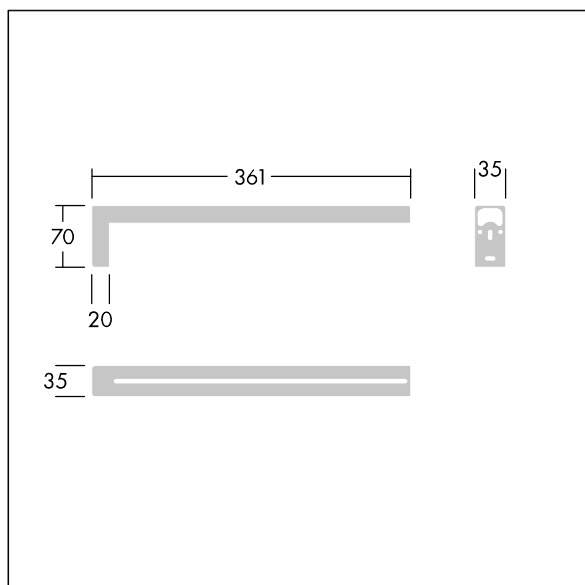

Voyager Style

96631621 VOYAGER STYLE 150 / ONE MS90°

THORN

Voyager Style

Beugel voor opbouwmontage, gemaakt van plaatstaal.
Geschikt voor Voyager Style 150 (MS en WF15) en
Voyager One.

TLG_VYST_F_115MS90.jpg