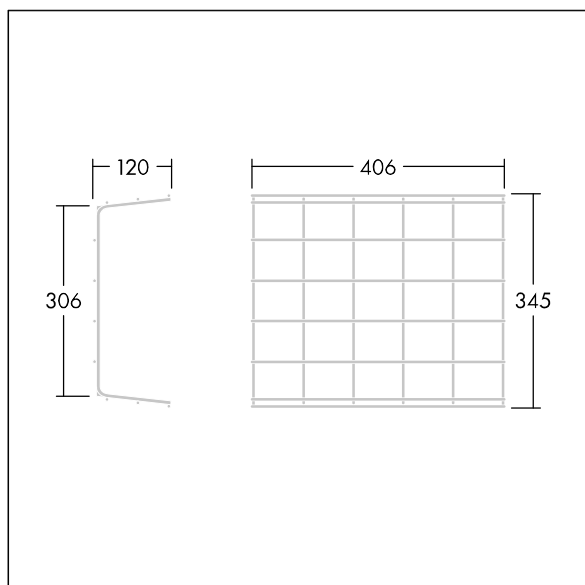

TLG_VSTY_M_150BPG.wmf

De met een * aangeduide waarden zijn nominale waarden. Tenzij anders aangegeven, gelden de waarden voor een omgevingstemperatuur van 25°C.

De producten van Thorn Lighting worden permanent verder ontwikkeld. We behouden ons het recht voor om zonder verdere publicatie technische of vormelijke wijzigingen aan onze producten aan te brengen.

© Thorn Lighting