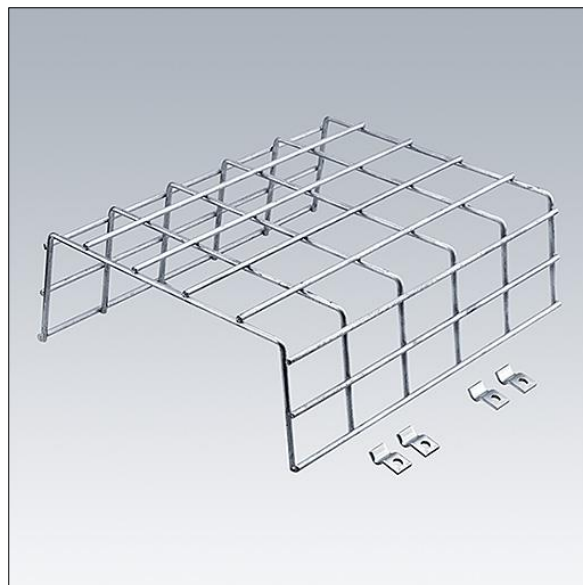

# Voyager Style

96631620 VOYAGER STYLE 150 / ONE BP GRID

THORN

## Voyager Style

Balvaste beschermingskooi. Geschikt voor Voyager Style 150 (MS) en Voyager One.

TLG\_VYST\_F\_150WG.jpg

TLG\_VSTY\_M\_150BPG.wmf

De met een \* aangeduide waarden zijn nominale waarden. Tenzij anders aangegeven, gelden de waarden voor een omgevingstemperatuur van 25°C.