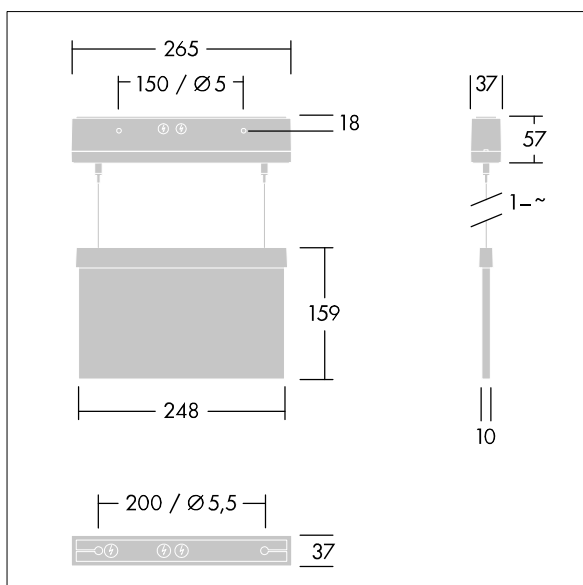

TLG_VYST_M_115MC.wmf

De met een * aangeduide waarden zijn nominale waarden. Tenzij anders aangegeven, gelden de waarden voor een omgevingstemperatuur van 25°C.

De producten van Thorn Lighting worden permanent verder ontwikkeld. We behouden ons het recht voor om zonder verdere publicatie technische of vormelijke wijzigingen aan onze producten aan te brengen.

© Thorn Lighting