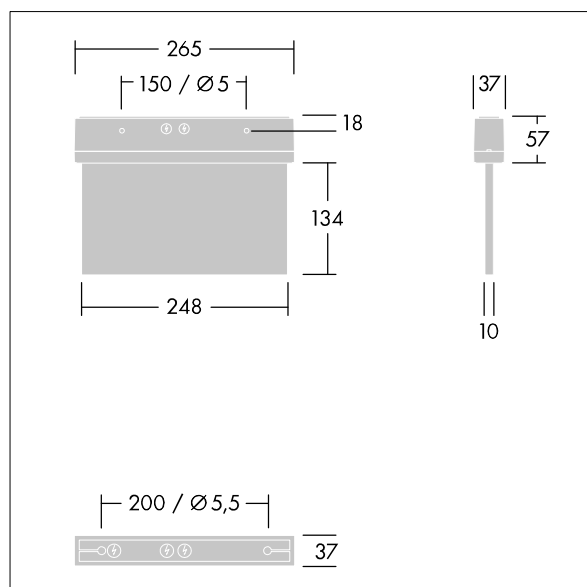

TLG_VYST_M_115MFS.wmf

De met een * aangeduide waarden zijn nominale waarden. Tenzij anders aangegeven, gelden de waarden voor een omgevingstemperatuur van 25°C.

De producten van Thorn Lighting worden permanent verder ontwikkeld. We behouden ons het recht voor om zonder verdere publicatie technische of vormelijke wijzigingen aan onze producten aan te brengen.

© Thorn Lighting