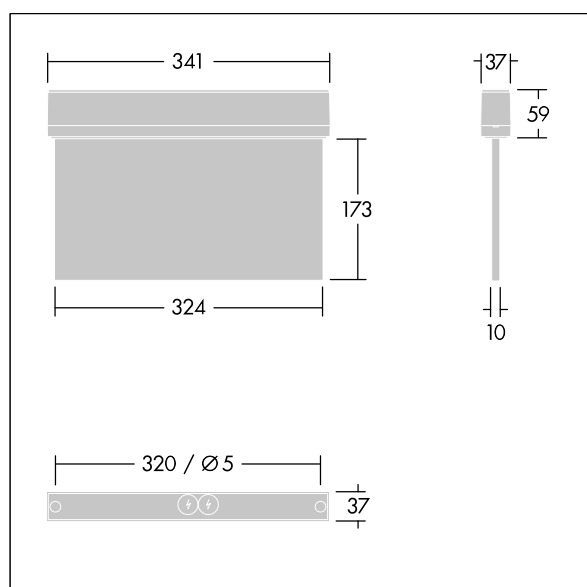

TLG_VYST_M_150MS.wmf

De met een * aangeduide waarden zijn nominale waarden. Tenzij anders aangegeven, gelden de waarden voor een omgevingstemperatuur van 25°C.

De producten van Thorn Lighting worden permanent verder ontwikkeld. We behouden ons het recht voor om zonder verdere publicatie technische of vormelijke wijzigingen aan onze producten aan te brengen.

© Thorn Lighting