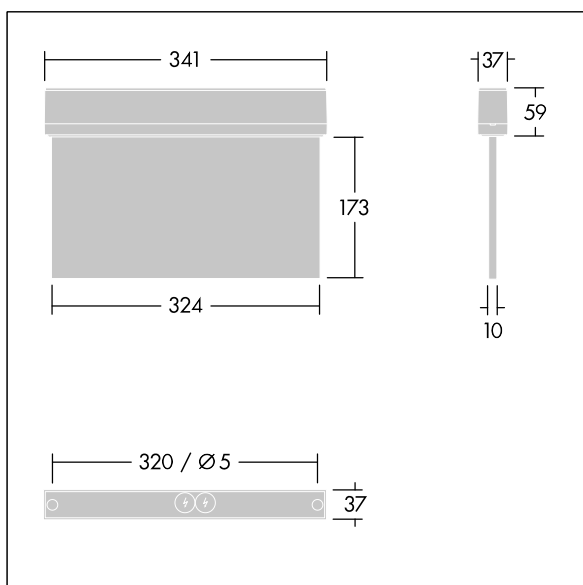

TLG_VYST_M_150MS.wmf

De met een * aangeduide waarden zijn nominale waarden. Tenzij anders aangegeven, gelden de waarden voor een omgevingstemperatuur van 25°C.

De producten van Thorn Lighting worden permanent verder ontwikkeld. We behouden ons het recht voor om zonder verdere publicatie technische of vormelijke wijzigingen aan onze producten aan te brengen.

© Thorn Lighting