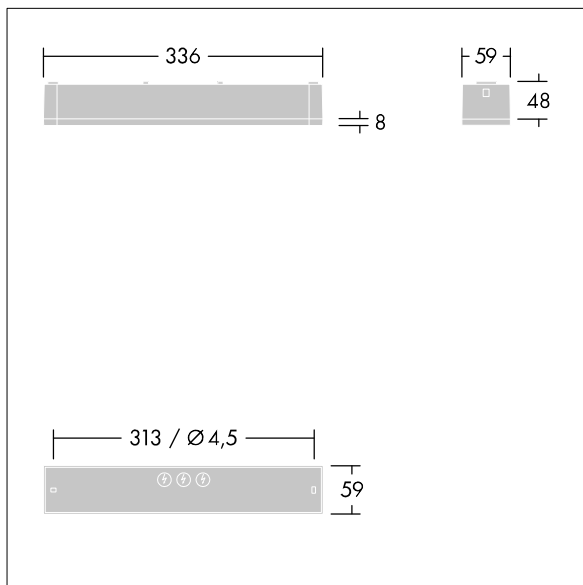

TLG_VOYO_M_ANTMS.wmf

De met een * aangeduide waarden zijn nominale waarden. Thorn maakt gebruik van beproefde componenten van toonaangevende leveranciers, maar er kunnen zich echter geïsoleerde gevallen van technologie-gerelateerde storingen van individuele LED's voordoen gedurende de nominale levensduur van het product. Internationale normen bepalen de tolerantie in de initiële flux en de aangesloten belasting op $\pm 10\%$. Tenzij anders aangegeven, gelden de waarden voor een omgevingstemperatuur van 25°C.

De producten van Thorn Lighting worden permanent verder ontwikkeld. We behouden ons het recht voor om zonder verdere publicatie technische of vormelijke wijzigingen aan onze producten aan te brengen.

© Thorn Lighting