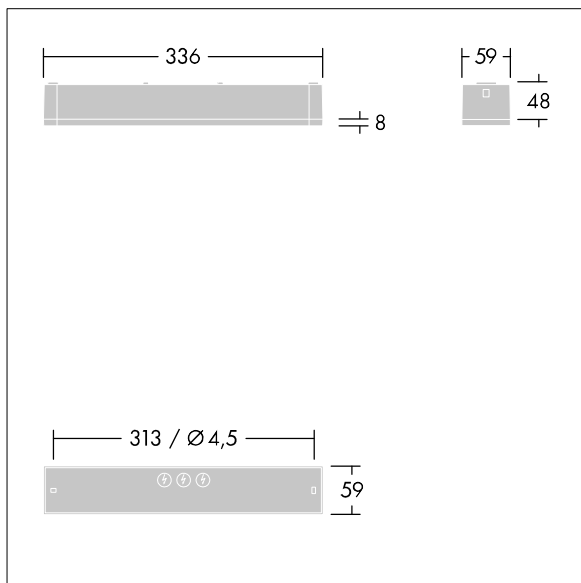

TLG_VOYO_M_ANTMS.wmf

De met een * aangeduide waarden zijn nominale waarden. Thorn maakt gebruik van beproefde componenten van toonaangevende leveranciers, maar er kunnen zich echter geïsoleerde gevallen van technologie-gerelateerde storingen van individuele LED's voordoen gedurende de nominale levensduur van het product. Internationale normen bepalen de tolerantie in de initiële flux en de aangesloten belasting op $\pm 10\%$. Tenzij anders aangegeven, gelden de waarden voor een omgevingstemperatuur van 25°C.

De producten van Thorn Lighting worden permanent verder ontwikkeld. We behouden ons het recht voor om zonder verdere publicatie technische of vormelijke wijzigingen aan onze producten aan te brengen.

© Thorn Lighting