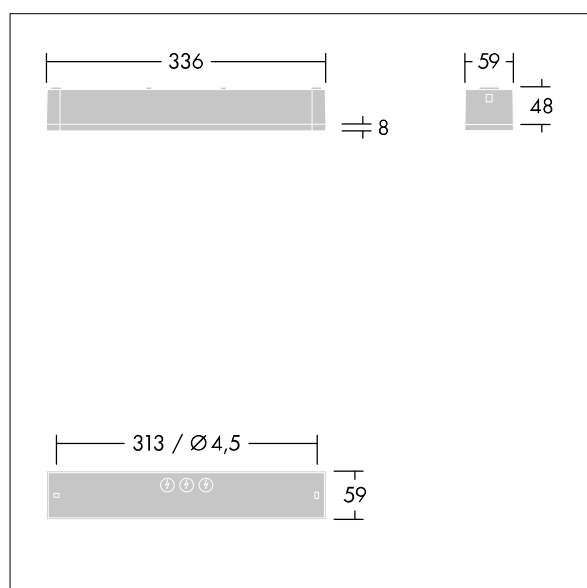

TLG_VOYO_M_ANTMS.wmf

De met een * aangeduide waarden zijn nominale waarden. Thorn maakt gebruik van beproefde componenten van toonaangevende leveranciers, maar er kunnen zich echter geïsoleerde gevallen van technologie-gerelateerde storingen van individuele LED's voordoen gedurende de nominale levensduur van het product. Internationale normen bepalen de tolerantie in de initiële flux en de aangesloten belasting op $\pm 10\%$. Tenzij anders aangegeven, gelden de waarden voor een omgevingstemperatuur van 25°C.

De producten van Thorn Lighting worden permanent verder ontwikkeld. We behouden ons het recht voor om zonder verdere publicatie technische of vormelijke wijzigingen aan onze producten aan te brengen.

© Thorn Lighting