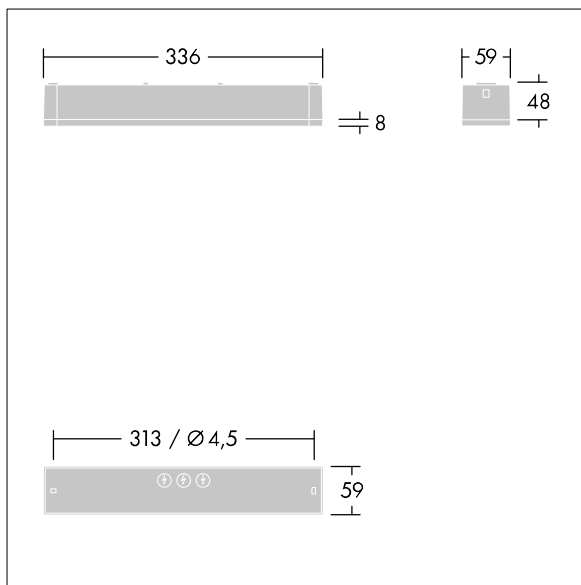

TLG_VOYO_M_ANTMS.wmf

De met een * aangeduide waarden zijn nominale waarden. Thorn maakt gebruik van beproefde componenten van toonaangevende leveranciers, maar er kunnen zich echter geïsoleerde gevallen van technologie-gerelateerde storingen van individuele LED's voordoen gedurende de nominale levensduur van het product. Internationale normen bepalen de tolerantie in de initiële flux en de aangesloten belasting op $\pm 10\%$. Tenzij anders aangegeven, gelden de waarden voor een omgevingstemperatuur van 25°C.

De producten van Thorn Lighting worden permanent verder ontwikkeld. We behouden ons het recht voor om zonder verdere publicatie technische of vormelijke wijzigingen aan onze producten aan te brengen.

© Thorn Lighting