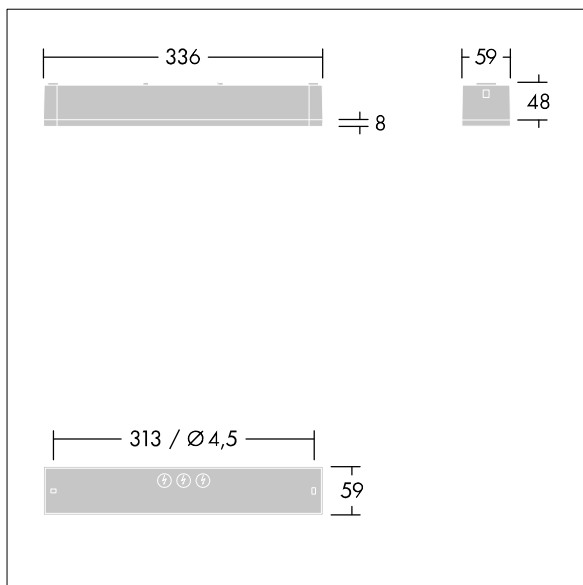

TLG_VOYO_M_ANTMS.wmf

De met een * aangeduide waarden zijn nominale waarden. Thorn maakt gebruik van beproefde componenten van toonaangevende leveranciers, maar er kunnen zich echter geïsoleerde gevallen van technologie-gerelateerde storingen van individuele LED's voordoen gedurende de nominale levensduur van het product. Internationale normen bepalen de tolerantie in de initiële flux en de aangesloten belasting op $\pm 10\%$. Tenzij anders aangegeven, gelden de waarden voor een omgevingstemperatuur van 25°C.

De producten van Thorn Lighting worden permanent verder ontwikkeld. We behouden ons het recht voor om zonder verdere publicatie technische of vormelijke wijzigingen aan onze producten aan te brengen.

© Thorn Lighting