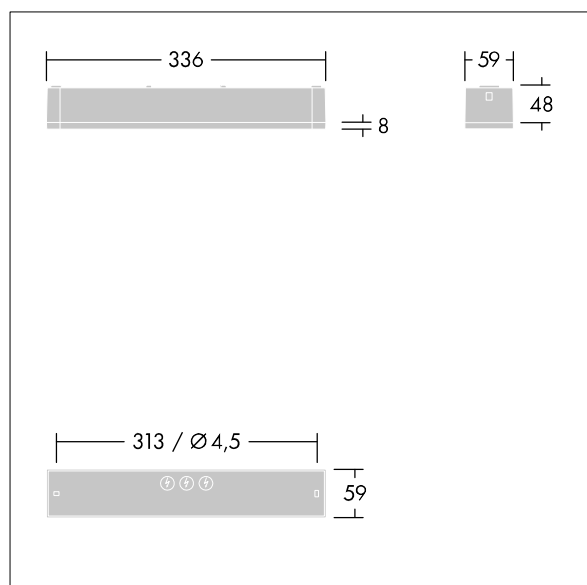

TLG_VOYO_M_ANTMS.wmf

De met een * aangeduide waarden zijn nominale waarden. Thorn maakt gebruik van beproefde componenten van toonaangevende leveranciers, maar er kunnen zich echter geïsoleerde gevallen van technologie-gerelateerde storingen van individuele LED's voordoen gedurende de nominale levensduur van het product. Internationale normen bepalen de tolerantie in de initiële flux en de aangesloten belasting op $\pm 10\%$. Tenzij anders aangegeven, gelden de waarden voor een omgevingstemperatuur van 25°C.

De producten van Thorn Lighting worden permanent verder ontwikkeld. We behouden ons het recht voor om zonder verdere publicatie technische of vormelijke wijzigingen aan onze producten aan te brengen.

© Thorn Lighting