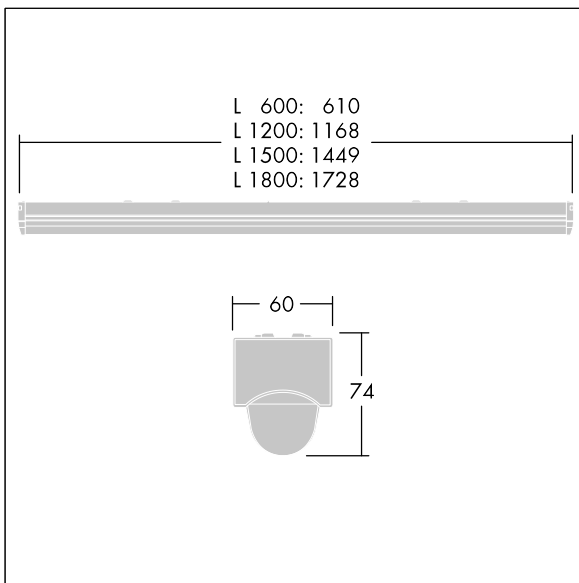

PopPack

THORN

96631548 POPPACK LED 7000-840 HFI L1200

IP20 IK03     650°C T_a-20
+25

PopPack

Led-lichtbakarmatuur Elektronisch, DALI dimbare aansturing (onbekend). Element: gecoat, gevormd staal, wit (RAL9016). Muurbeugels: spuitgegoten polycarbonaat (PC). Diffusor: getextureerd opaal acryl. Elektrische aansluiting via (3 + 3) x 2 x 2,5 mm² aansluitblok. Compleet met 4000K LED

Afmetingen 1168 x 60 x 74 mm
Armatuurvermogen: 51,8 W
Lichtstroom van armatuur: 7300 lm
Lichtrendement van armatuur: 141 lm/W
Gewicht: 1,4 kg

TLG_POPL_F_PDB_EMPTY.jpg

TLG_POPL_M_LD1.wmf

Dit product bevat een lichtbron van energie-efficiëntieklasse D.