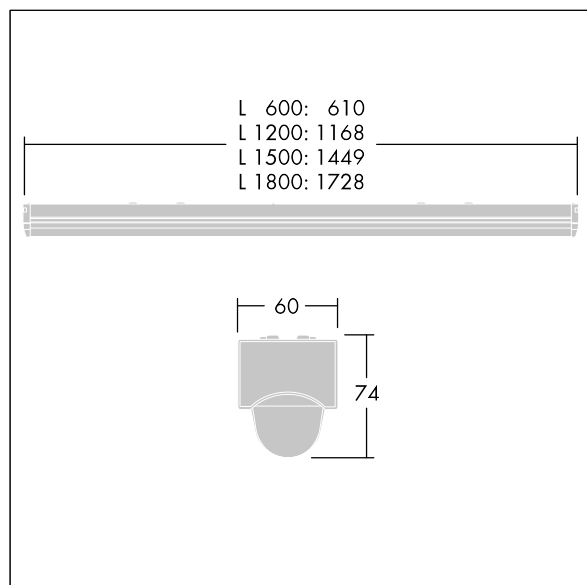

IP20	IK03					650°C	T _a 0 +25
------	------	--	--	--	--	-------	-------------------------

PopPack

Led-lichtbakarmatuur elektronisch niet stuurbaar
voorschakelapparatuur Noodverlichtingscircuit, manuele
test (3uur). Element: gecoat, gevormd staal, wit (RAL9016).
Muurbeugels: spuitgegoten polycarbonaat (PC), wit.
Diffusor: getextureerd opaal acryl. Elektrische aansluiting
via (3 + 3) x 2 x 2,5 mm² aansluitblok. Compleet met
4000K LED

Afmetingen 1168 x 60 x 74 mm
Armatuurvermogen: 23,9 W
Lichtstroom van armatuur: 3350 lm
Lichtrendement van armatuur: 140 lm/W
Gewicht: 2 kg

TLG_POPL_F_PDB_EMPTY.jpg

TLG_POPL_M_LD1.wmf

Dit product bevat een lichtbron van energie-efficiëntieklasse D.