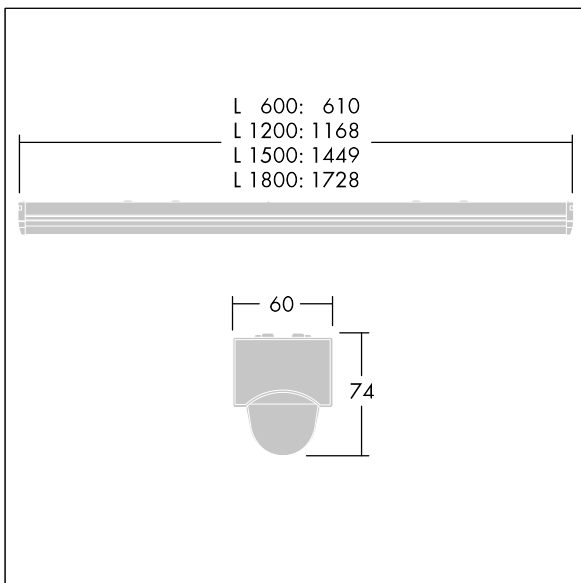

PopPack

THORN

96631588 POPPACK LED 6500-840 PIR L1800

IP20	IK03					650°C	T _a -20 +25
------	------	--	--	--	--	-------	---------------------------

PopPack

Ledlichtbalk met afneembare ledmodule. elektronisch niet stuurbaar voorschakelapparatuur (onbekend). Behuizing: gecoat, gevormd staal, wit (RAL9016). Eindkappen: spuitgegoten polycarbonaat (PC), wit. Diffusor: getextureerd opaal acryl. Elektrische aansluiting op 2 klemmenblokken (3 x, 2 x 2,5 mm²). Inclusief voorbekabelde PIR-sensor met AAN/UIT-schakelaar. Slave-armatuur kan via vaste bedrading worden aangestuurd door één master-armatuur die is uitgerust met een PIR-sensor. 3-aderige bedrading is voldoende voor doorvoerbedrading voor de producten; max. belasting per circuit = 2 A. Compleet met 4000K LED.

Afmetingen 1728 x 60 x 74 mm

Armatuurvermogen: 54 W

Lichtstroom van armatuur: 6800 lm

Lichtrendement van armatuur: 126 lm/W

Gewicht: 1,8 kg

TLG_POPL_F_PDB_SENS.jpg

TLG_POPL_M_LD1.wmf

Dit product bevat een lichtbron van energie-efficiëntieklasse D.