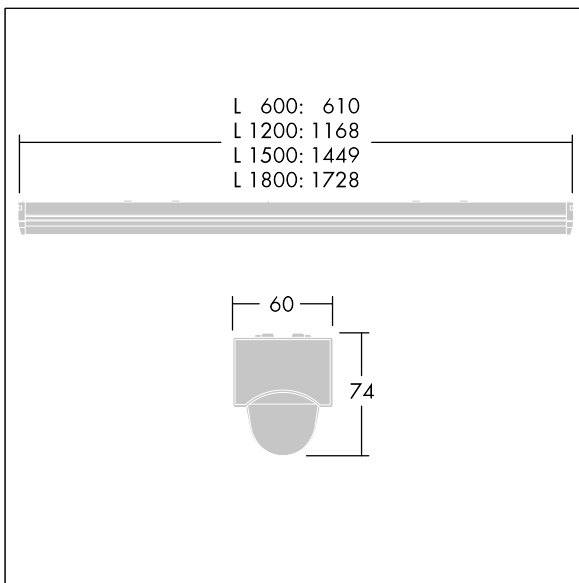

96631586 POPPACK LED 6000-840 PIR L1500

IP20	IK03					650°C	T _a -20 +25
------	------	--	--	--	--	-------	---------------------------

PopPack

Ledlichtbalk met afneembare ledmodule. elektronisch niet stuurbaar voorschakelapparaat (onbekend). Behuizing: gecoat, gevormd staal, wit (RAL9016). Eindkappen: spuitgegoten polycarbonaat (PC), wit. Diffusor: getextureerd opaal acryl. Elektrische aansluiting op 2 klemmenblokken (3 x, 2 x 2,5 mm²). Inclusief voorbekabelde PIR-sensor met AAN/UIT-schakelaar. Slave-armatuur kan via vaste bedrading worden aangestuurd door één master-armatuur die is uitgerust met een PIR-sensor. 3-aderige bedrading is voldoende voor doorvoerbedrading voor de producten; max. belasting per circuit = 2 A. Compleet met 4000K LED.

Afmetingen 1449 x 60 x 74 mm

Armatuurvermogen: 52,8 W

Lichtstroom van armatuur: 6400 lm

Lichtrendement van armatuur: 121 lm/W

Gewicht: 1,7 kg

TLG_POPL_F_PDB_SENS.jpg

TLG_POPL_M_LD1.wmf

Dit product bevat lichtbronnen van energie-efficiëntieklasse D.