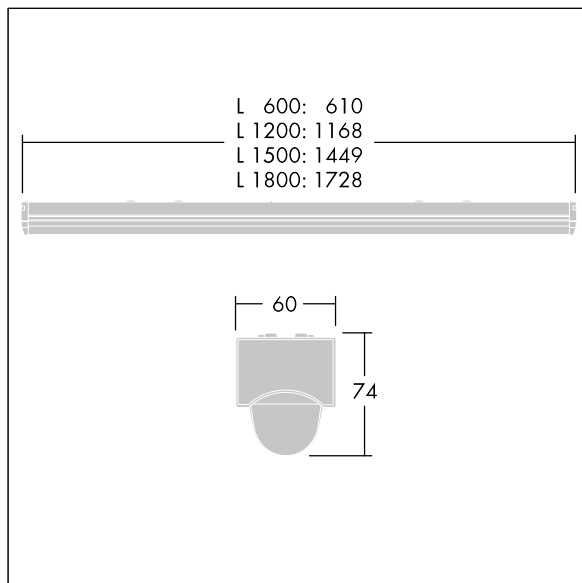

96631586 POPPACK LED 6000-840 PIR L1500

IP20	IK03					650°C	T _a -20 +25
------	------	--	--	--	--	-------	---------------------------

PopPack

Ledlichtbalk met afneembare ledmodule. elektronisch niet stuurbaar voorschakelapparaat (onbekend). Behuizing: gecoat, gevormd staal, wit (RAL9016). Eindkappen: spuitgegoten polycarbonaat (PC), wit. Diffusor: getextureerd opaal acryl. Elektrische aansluiting op 2 klemmenblokken (3 x, 2 x 2,5 mm²). Inclusief voorbekabelde PIR-sensor met AAN/UIT-schakelaar. Slave-armatuur kan via vaste bedrading worden aangestuurd door één master-armatuur die is uitgerust met een PIR-sensor. 3-aderige bedrading is voldoende voor doorvoerbedrading voor de producten; max. belasting per circuit = 2 A. Compleet met 4000K LED.

Afmetingen 1449 x 60 x 74 mm

Armatuurvermogen: 52,8 W

Lichtstroom van armatuur: 6400 lm

Lichtrendement van armatuur: 121 lm/W

Gewicht: 1,7 kg

TLG_POPL_F_PDB_SENS.jpg

TLG_POPL_M_LD1.wmf

Dit product bevat lichtbronnen van energie-efficiëntieklasse D.