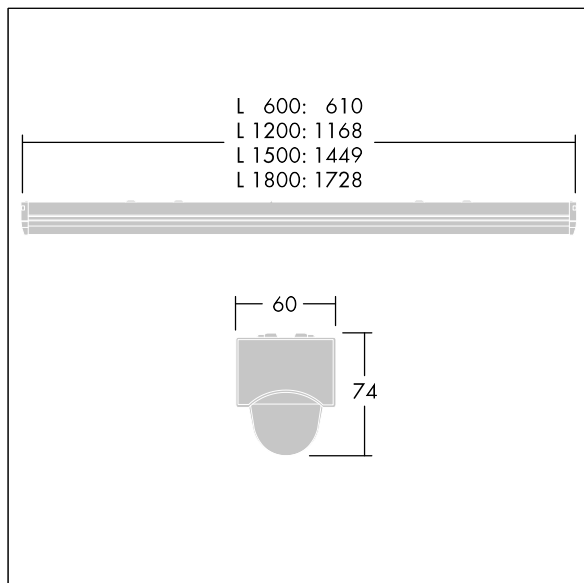

PopPack

THORN

96631585 POPPACK LED 5000-840 PIR L1500

IP20	IK03					650°C	T _a -20 +25
------	------	--	--	--	--	-------	---------------------------

PopPack

Ledlichtbalk met afneembare ledmodule. elektronisch niet stuurbaar voorschakelapparatuur (onbekend). Behuizing: gecoat, gevormd staal, wit (RAL9016). Eindkappen: spuitgegoten polycarbonaat (PC), wit. Diffusor: getextureerd opaal acryl. Elektrische aansluiting op 2 klemmenblokken (3 x, 2 x 2,5 mm²). Inclusief voorbekabelde PIR-sensor met AAN/UIT-schakelaar. Slave-armatuur kan via vaste bedrading worden aangestuurd door één master-armatuur die is uitgerust met een PIR-sensor. 3-aderige bedrading is voldoende voor doorvoerbedrading voor de producten; max. belasting per circuit = 2 A. Compleet met 4000K LED.

Afmetingen 1449 x 60 x 74 mm

Armatuurvermogen: 36 W

Lichtstroom van armatuur: 4900 lm

Lichtrendement van armatuur: 136 lm/W

Gewicht: 1,7 kg

TLG_POPL_F_PDB_SENS.jpg

TLG_POPL_M_LD1.wmf

Dit product bevat lichtbronnen van energie-efficiëntieklasse D.