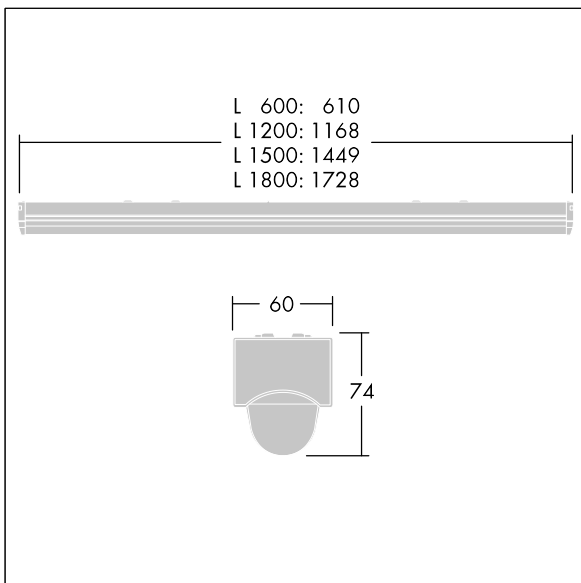

PopPack

THORN

96631568 POPPACK LED 6500-840 HFI L1800

IP20 IK03     650°C T_a -20
+25

PopPack

Led-lichtbakarmatuur Elektronisch, DALI dimbare aansturing (onbekend). Element: gecoat, gevormd staal, wit (RAL9016). Muurbeugels: spuitgegoten polycarbonaat (PC). Diffusor: getextureerd opaal acryl. Elektrische aansluiting via (3 + 3) x 2 x 2,5 mm² aansluitblok. Compleet met 4000K LED

Afmetingen 1728 x 60 x 74 mm
Armatuurvermogen: 54 W
Lichtstroom van armatuur: 6800 lm
Lichtrendement van armatuur: 126 lm/W
Gewicht: 1,8 kg

TLG_POPL_F_PDB_EMPTY.jpg

TLG_POPL_M_LD1.wmf

Dit product bevat een lichtbron van energie-efficiëntieklasse D.