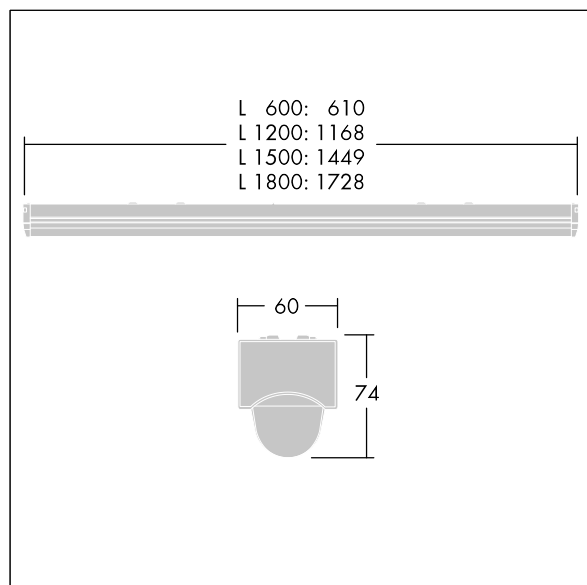

PopPack

THORN

96631567 POPPACK LED 6500-840 HF E3 L1800

IP20	IK03					650°C	T _a 0 +25
------	------	--	--	--	--	-------	-------------------------

PopPack

Led-lichtbakarmatuur elektronisch niet stuurbaar
voorschakelapparatuur Noodverlichtingscircuit, manuele
test (3uur). Element: gecoat, gevormd staal, wit (RAL9016).
Muurbeugels: spuitgegoten polycarbonaat (PC), wit.
Diffusor: getextureerd opaal acryl. Elektrische aansluiting
via (3 + 3) x 2 x 2,5 mm² aansluitblok. Compleet met
4000K LED

Afmetingen 1728 x 60 x 74 mm

Armatuurvermogen: 54 W

Lichtstroom van armatuur: 6800 lm

Lichtrendement van armatuur: 126 lm/W

Gewicht: 2,5 kg

TLG_POPL_F_PDB_EMPTY.jpg

TLG_POPL_M_LD1.wmf

Dit product bevat een lichtbron van energie-efficiëntieklasse D.