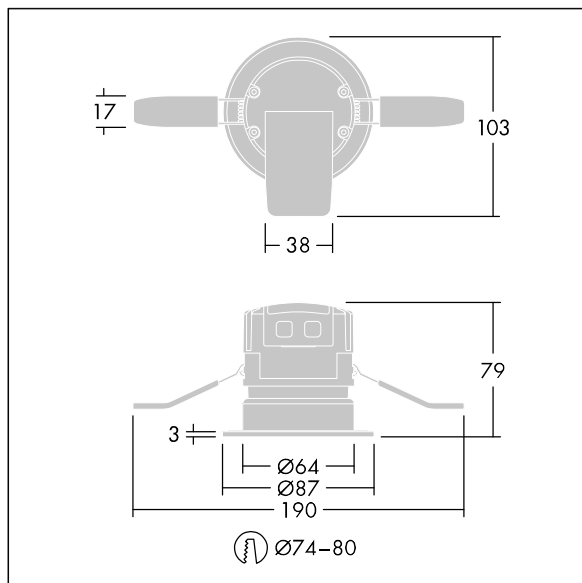

Chalice 74

THORN

96631504 CHAL 74 LED550-840 WFL IP65 WHM

RoHS	T _a 0 +40	IP20 IP65	IK04		CE			650 °C
------	-------------------------	--------------	------	--	----	--	--	--------

Chalice 74

Een plafondinbouw, vuurbestendig, led-downlight. Ingebouwd Converter, geschikt voor gebruik met dimmerschakelaars. IP65 (IP20 van boven), IK04, elektrische Klasse II. Geleverd met brede schijnwerper (48°) PMMA-lens en mat gegoten aluminium ring. Element: staal met aluminium koelplaat. Veerklemmen maken het product geschikt voor montage zonder gereedschap in plafonddiktes van 1-25 mm in een uitgesneden opening van 74-80 mm. Bedrading zonder gereedschap met een volledig verwijderbare connector en een indrukbaar aansluitblok voor lus-in/lus-uit. Compleet met 4000K LED. Volledig brandveilig op plafonds van 30, 60 en 90 minuten.

Afmetingen Ø87 x 77 mm

Armatuurvermogen: 6,6 W

Lichtstroom van armatuur: 600 lm

Lichtrendement van armatuur: 91 lm/W

Gewicht: 0,3 kg

TLG_CHLC_F_74PDB.jpg

TLG_CH74_M_LDLO.wmf

Dit product bevat een lichtbron van energie-efficiëntieklasse E.