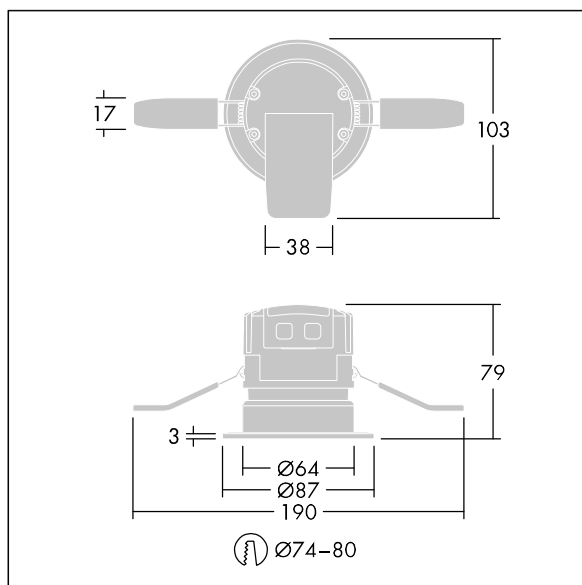

Chalice 74

THORN

96631504 CHAL 74 LED550-840 WFL IP65 WHM

RoHS	T _a 0 +40	IP20 IP65	IK04		CE			650 °C
------	-------------------------	--------------	------	--	----	--	--	--------

Chalice 74

Een plafondinbouw, vuurbestendig, led-downlight. Ingebouwd Converter, geschikt voor gebruik met dimmerschakelaars. IP65 (IP20 van boven), IK04, elektrische Klasse II. Geleverd met brede schijnwerper (48°) PMMA-lens en mat gegoten aluminium ring. Element: staal met aluminium koelplaat. Veerklemmen maken het product geschikt voor montage zonder gereedschap in plafonddiktes van 1-25 mm in een uitgesneden opening van 74-80 mm. Bedrading zonder gereedschap met een volledig verwijderbare connector en een indrukbaar aansluitblok voor lus-in/lus-uit. Compleet met 4000K LED. Volledig brandveilig op plafonds van 30, 60 en 90 minuten.

Afmetingen Ø87 x 77 mm

Armatuurvermogen: 6,6 W

Lichtstroom van armatuur: 600 lm

Lichtrendement van armatuur: 91 lm/W

Gewicht: 0,3 kg

TLG_CHLC_F_74PDB.jpg

TLG_CH74_M_LDLO.wmf

Dit product bevat een lichtbron van energie-efficiëntieklasse E.