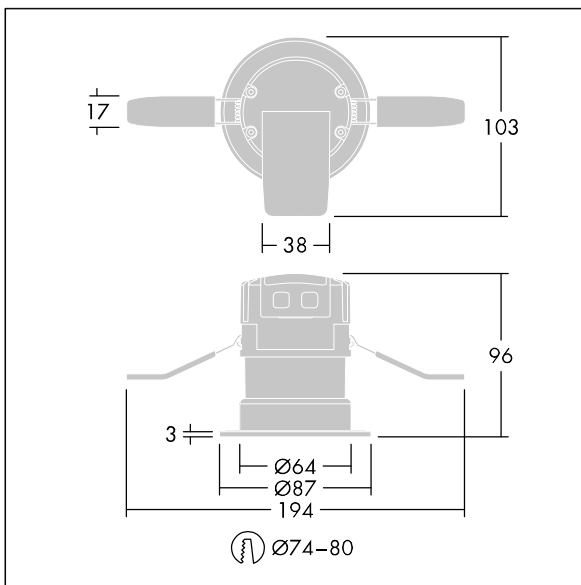

Chalice 74

THORN

96631506 CHAL 74 LED900-840 WFL IP65 WHM

RoHS	T _a 0 +40	IP20 65	IK04						650 °C
------	-------------------------	------------	------	--	--	--	--	--	--------

Chalice 74

Een plafondinbouw, vuurbestendig, led-downlight. Ingebouwd Converter, geschikt voor gebruik met dimmerschakelaars. IP65 (IP20 van boven), IK04, elektrische Klasse II. Geleverd met brede schijnwerper (48°) PMMA-lens en mat gegoten aluminium ring. Element: staal met aluminium koelplaat. Veerklemmen maken het product geschikt voor montage zonder gereedschap in plafonddiktes van 1-25 mm in een uitgesneden opening van 74-80 mm. Bedrading zonder gereedschap met een volledig verwijderbare connector en een indrukbaar aansluitblok voor lus-in/lus-uit. Compleet met 4000K LED. Volledig brandveilig op plafonds van 30, 60 en 90 minuten.

Afmetingen Ø87 x 77 mm

Armatuurvermogen: 9,4 W

Lichtstroom van armatuur: 950 lm

Lichtrendement van armatuur: 101 lm/W

Gewicht: 0,4 kg

TLG_CHLC_F_74PDB.jpg

TLG_CH74_M_LDHO.wmf

Dit product bevat een lichtbron van energie-efficiëntieklasse E.