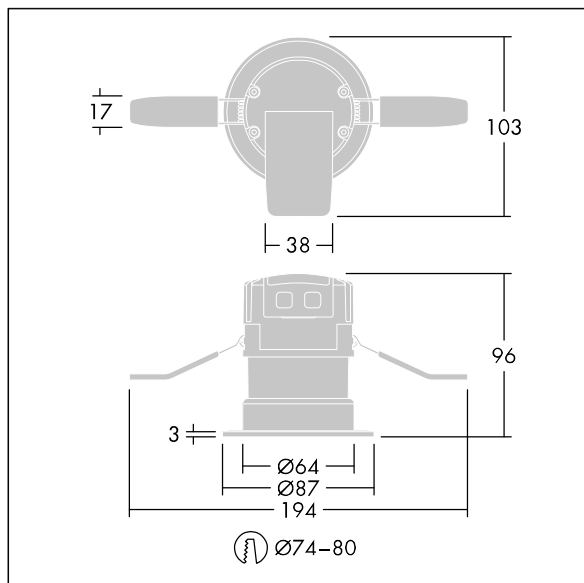

## Chalice 74

Een plafondinbouw, vuurbestendig, led-downlight. Ingebouwd Converter, geschikt voor gebruik met dimmerschakelaars. IP65 (IP20 van boven), IK04, elektrische Klasse II. Geleverd met brede schijnwerper (48°) PMMA-lens en mat gegoten aluminium ring. Element: staal met aluminium koelplaat. Veerklemmen maken het product geschikt voor montage zonder gereedschap in plafonddiktes van 1-25 mm in een uitgesneden opening van 74-80 mm. Bedrading zonder gereedschap met een volledig verwijderbare connector en een indrukbaar aansluitblok voor lus-in/lus-uit. Compleet met 3000K LED. Volledig brandveilig op plafonds van 30, 60 en 90 minuten.

Afmetingen Ø87 x 77 mm

Armatuurvermogen: 9,4 W

Lichtstroom van armatuur: 900 lm

Lichtrendement van armatuur: 96 lm/W

Gewicht: 0,4 kg

TLG\_CHLC\_F\_74PDB.jpg

TLG\_CH74\_M\_LDHO.wmf

Dit product bevat een lichtbron van energie-efficiëntieklasse E.