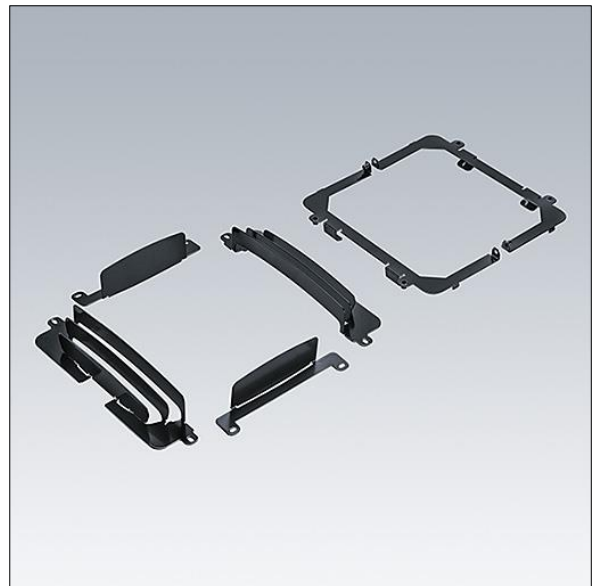

Isaro Pro

96630495 ISARO PRO LOUVRE FRONT&BACK&LEFT&RIGHT

THORN

Isaro Pro

Rasterset met meer dan 15 configuraties. Het licht kan aan de voorkant, achterkant, links of rechts worden begrensd, maar dat kan ook allemaal op hetzelfde moment worden gedaan, dankzij een slim ontwerp. Kan worden geïnstalleerd vóór of na de installatie ter plaatse.

TLG_ISRP_F_LV.jpg

De met een * aangeduide waarden zijn nominale waarden. Tenzij anders aangegeven, gelden de waarden voor een omgevingstemperatuur van 25°C.

De producten van Thorn Lighting worden permanent verder ontwikkeld. We behouden ons het recht voor om zonder verdere publicatie technische of vormelijke wijzigingen aan onze producten aan te brengen.