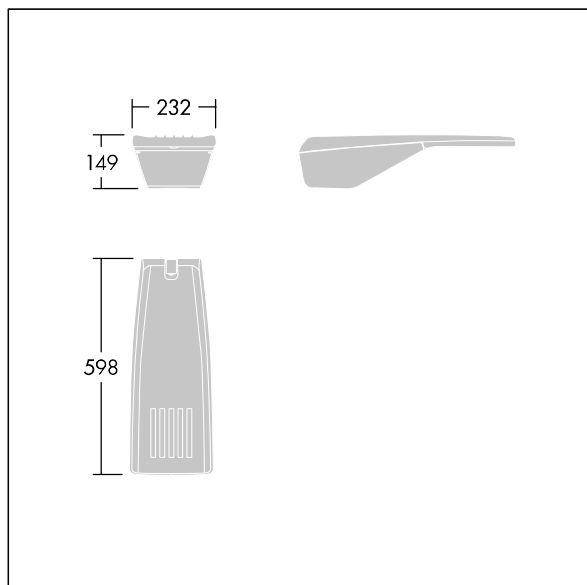

R2L2

THORN

96631405 RX 36L105-740 NR BS 3550 CL2 ANT

ISO 9223 C5	IP66	IK09					Ta25
----------------	------	------	--	--	--	--	------

R2L2

Een extra klein ledstraatlantaarn met 36 leds, aangedreven door 1,05A en met een Smalle Weg optiek. Programmeerbaar Converter. elektrische Klasse II, IP66, IK09. Behuizing: gegoten aluminium (EN AC-44300), poedergelakt getextureerd antraciet (gelijkend op RAL7043). Lichtkap: veredeld vlak glas. Schroeven: roestvrij staal, behandeld met Ecolubric®. Topmontage (Ø 60 / 76 mm, kantelhoek 0° / 5° / 10°) of laterale montage (Ø 34 / 42 / 49 / 60 mm, kantelhoek 0° / -5° / -10° / -15°). Voor laterale montage op bevestigingsstukken van 34/42 mm moet een speciale adapter (59005840 R2L2 MA34/42 NPA) worden besteld. Uitgerust met een 50% vermogensreductie circuit, effectieve 3 uur vóór en 5 uur na een berekende middernacht. Het kan worden uitgeschakeld bij de installatie d.m.v. een gemakkelijk toegankelijke interne switch. Compleet met 4000K LED.

Afmetingen 598 x 232 x 149 mm

Armatuurvermogen: 115 W

Lichtstroom van armatuur: 16428 lm

Lichtrendement van armatuur: 143 lm/W

Gewicht: 7,7 kg

Scx: 0.05 m²

TLG_R2L2_F_XS_MTP_PDBANT.jpg

TLG_R2L2_M_LDXS.wmf