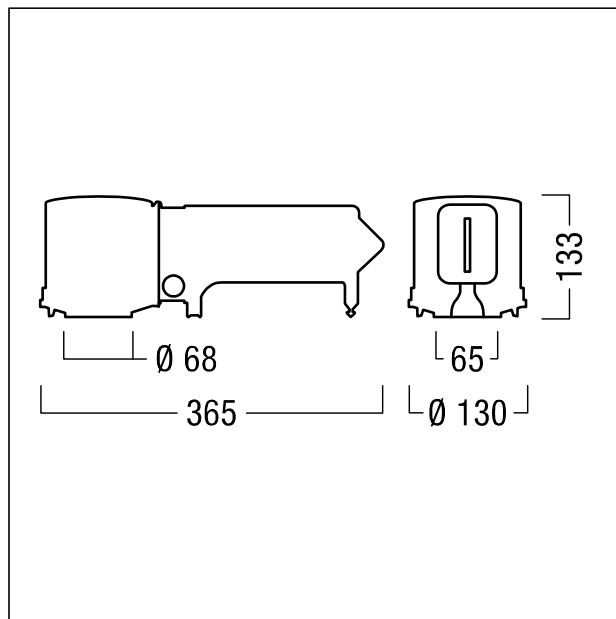

ZS_ONL_M_RESC_GEH_BETON.wmf