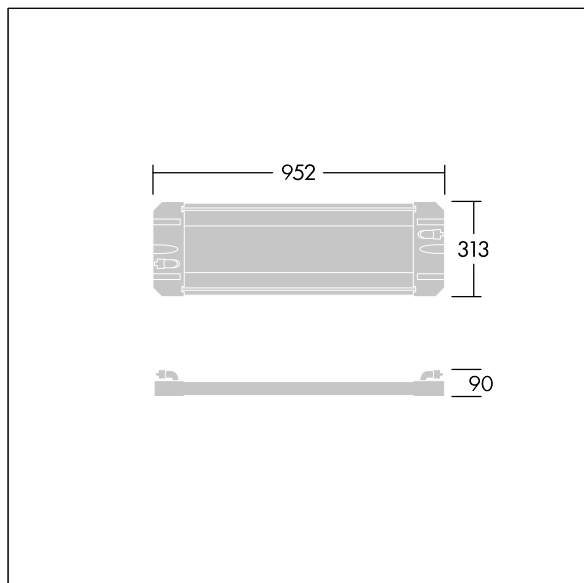

Afmetingen 952 x 313 x 90 mm

Gewicht: 12,21 kg

TLG_GTPR_F_216.jpg

TLG_GTPR_M_L.wmf

Dit product bevat een lichtbron van energie-efficiëntieklasse D.

De met een * aangeduide waarden zijn nominale waarden. Tenzij anders aangegeven, gelden de waarden voor een omgevingstemperatuur van 25°C.