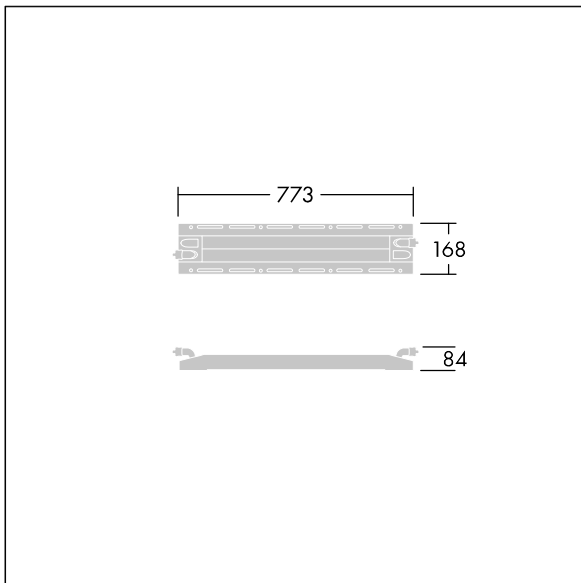

Afmetingen 773 x 168 x 84 mm

Gewicht: 3,4 kg

TLG_GTPR_F_216.jpg

TLG_GTPR_M_S.wmf

Dit product bevat een lichtbron van energie-efficiëntieklasse D.

De met een * aangeduide waarden zijn nominale waarden. Tenzij anders aangegeven, gelden de waarden voor een omgevingstemperatuur van 25°C.