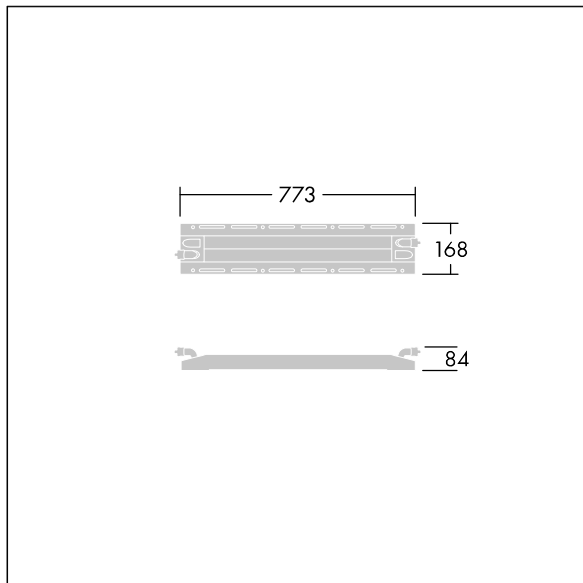

Afmetingen 773 x 168 x 84 mm

Gewicht: 3,29 kg

TLG\_GTPR\_F\_216.jpg

TLG\_GTPR\_M\_S.wmf

Dit product bevat een lichtbron van energie-efficiëntieklasse D.

De met een \* aangeduide waarden zijn nominale waarden. Tenzij anders aangegeven, gelden de waarden voor een omgevingstemperatuur van 25°C.