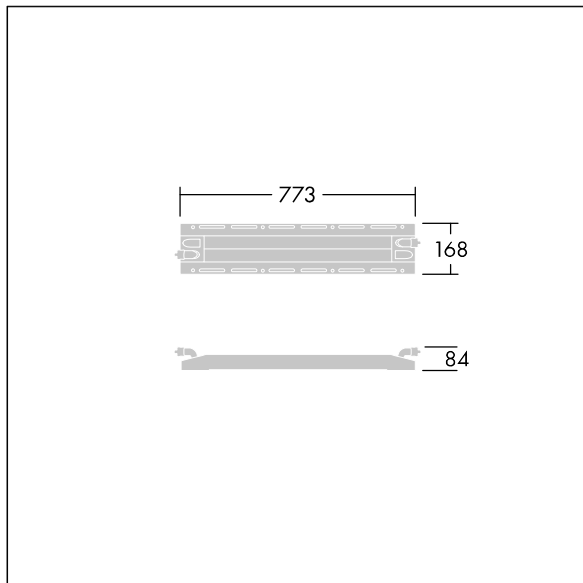

Afmetingen 773 x 168 x 84 mm

Gewicht: 3,21 kg

TLG\_GTPR\_F\_216.jpg

TLG\_GTPR\_M\_S.wmf

Dit product bevat een lichtbron van energie-efficiëntieklasse D.

De met een \* aangeduide waarden zijn nominale waarden. Tenzij anders aangegeven, gelden de waarden voor een omgevingstemperatuur van 25°C.