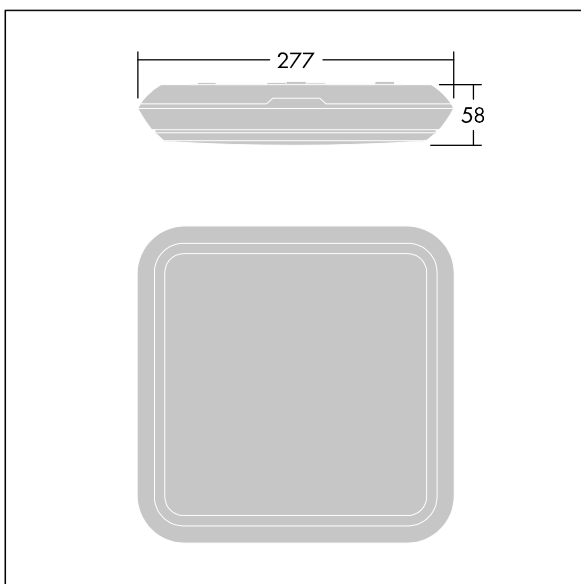

TLG_KATO_M_SQ_LDS.wmf

Dit product bevat een lichtbron van energie-efficiëntieklasse C.

De met een * aangeduide waarden zijn nominale waarden. Thorn maakt gebruik van beproefde componenten van toonaangevende leveranciers, maar er kunnen zich echter geïsoleerde gevallen van technologie-gerelateerde storingen van individuele LED's voordoen gedurende de nominale levensduur van het product. Internationale normen bepalen de tolerantie in de initiële flux en de aangesloten belasting op $\pm 10\%$. Tenzij anders aangegeven, gelden de waarden voor een omgevingstemperatuur van 25°C.

De producten van Thorn Lighting worden permanent verder ontwikkeld. We behouden ons het recht voor om zonder verdere publicatie technische of vormelijke wijzigingen aan onze producten aan te brengen.

© Thorn Lighting