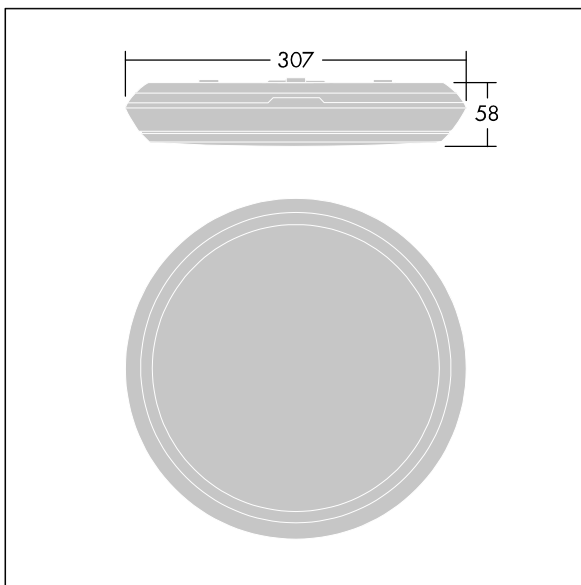

TLG_KATO_M_RD_LDS.wmf

Dit product bevat een lichtbron van energie-efficiëntieklasse C.

De met een * aangeduide waarden zijn nominale waarden. Thorn maakt gebruik van beproefde componenten van toonaangevende leveranciers, maar er kunnen zich echter geïsoleerde gevallen van technologie-gerelateerde storingen van individuele LED's voordoen gedurende de nominale levensduur van het product. Internationale normen bepalen de tolerantie in de initiële flux en de aangesloten belasting op $\pm 10\%$. Tenzij anders aangegeven, gelden de waarden voor een omgevingstemperatuur van 25°C.

De producten van Thorn Lighting worden permanent verder ontwikkeld. We behouden ons het recht voor om zonder verdere publicatie technische of vormelijke wijzigingen aan onze producten aan te brengen.

© Thorn Lighting