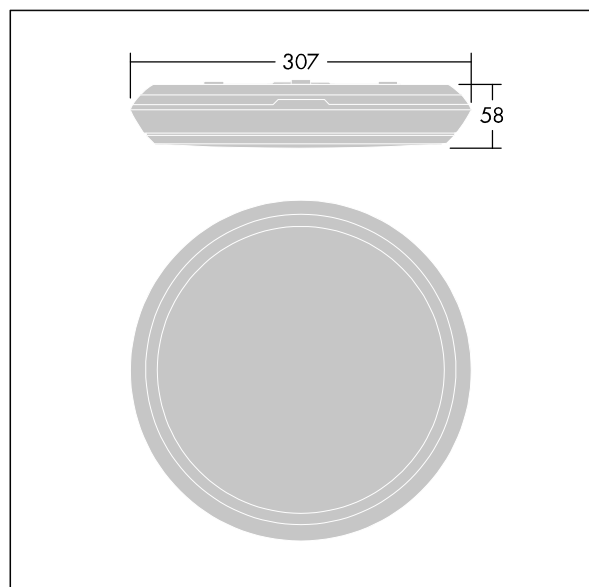

TLG_KATO_M_RD_LDS.wmf

Dit product bevat een lichtbron van energie-efficiëntieklasse C.

De met een * aangeduide waarden zijn nominale waarden. Thorn maakt gebruik van beproefde componenten van toonaangevende leveranciers, maar er kunnen zich echter geïsoleerde gevallen van technologie-gerelateerde storingen van individuele LED's voordoen gedurende de nominale levensduur van het product. Internationale normen bepalen de tolerantie in de initiële flux en de aangesloten belasting op $\pm 10\%$. Tenzij anders aangegeven, gelden de waarden voor een omgevingstemperatuur van 25°C.

De producten van Thorn Lighting worden permanent verder ontwikkeld. We behouden ons het recht voor om zonder verdere publicatie technische of vormelijke wijzigingen aan onze producten aan te brengen.
© Thorn Lighting