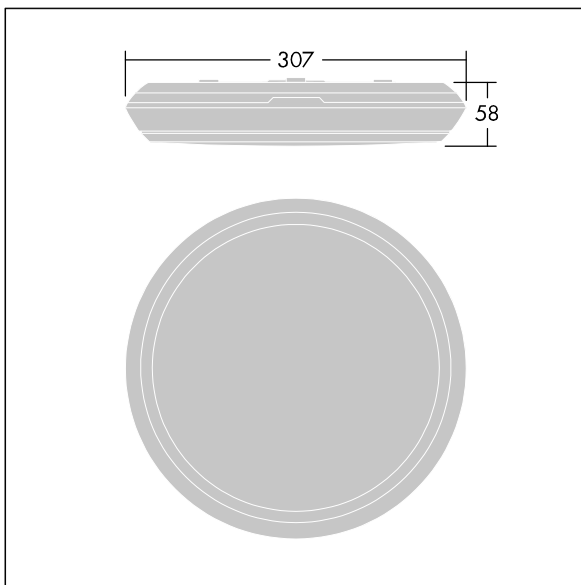

TLG_KATO_M_RD_LDS.wmf

Dit product bevat een lichtbron van energie-efficiëntieklasse D.

De met een * aangeduide waarden zijn nominale waarden. Thorn maakt gebruik van beproefde componenten van toonaangevende leveranciers, maar er kunnen zich echter geïsoleerde gevallen van technologie-gerelateerde storingen van individuele LED's voordoen gedurende de nominale levensduur van het product. Internationale normen bepalen de tolerantie in de initiële flux en de aangesloten belasting op $\pm 10\%$. Tenzij anders aangegeven, gelden de waarden voor een omgevingstemperatuur van 25°C.

De producten van Thorn Lighting worden permanent verder ontwikkeld. We behouden ons het recht voor om zonder verdere publicatie technische of vormelijke wijzigingen aan onze producten aan te brengen.

© Thorn Lighting