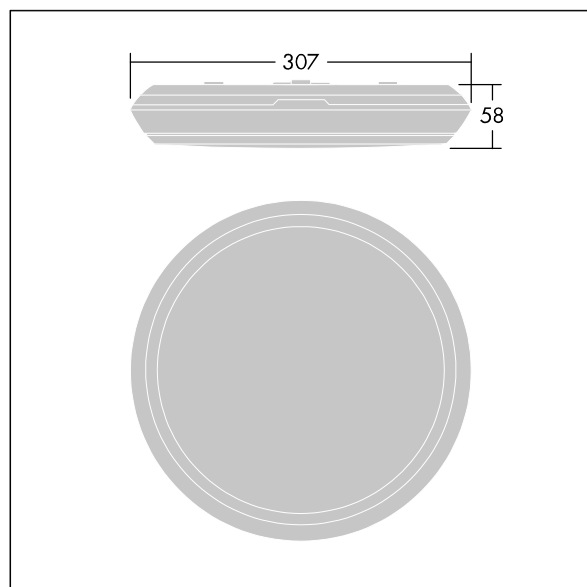

TLG_KATO_M_RD_LDS.wmf

Dit product bevat een lichtbron van energie-efficiëntieklasse D.

De met een * aangeduide waarden zijn nominale waarden. Thorn maakt gebruik van beproefde componenten van toonaangevende leveranciers, maar er kunnen zich echter geïsoleerde gevallen van technologie-gerelateerde storingen van individuele LED's voordoen gedurende de nominale levensduur van het product. Internationale normen bepalen de tolerantie in de initiële flux en de aangesloten belasting op $\pm 10\%$. Tenzij anders aangegeven, gelden de waarden voor een omgevingstemperatuur van 25°C.

De producten van Thorn Lighting worden permanent verder ontwikkeld. We behouden ons het recht voor om zonder verdere publicatie technische of vormelijke wijzigingen aan onze producten aan te brengen.

© Thorn Lighting