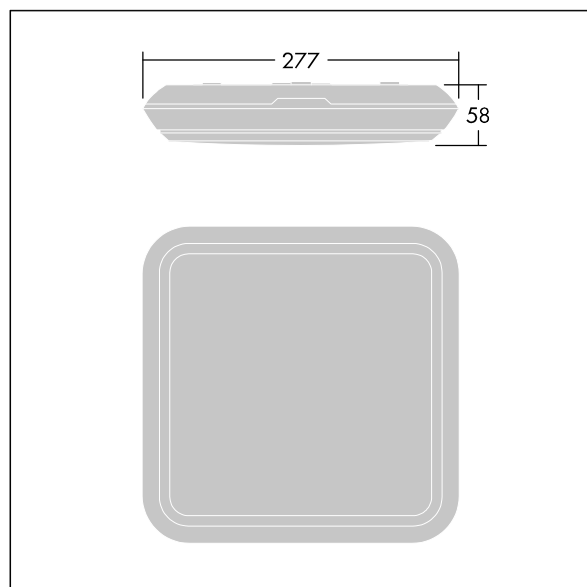

TLG_KATO_M_SQ_LDS.wmf

Dit product bevat een lichtbron van energie-efficiëntieklasse D.

De met een * aangeduide waarden zijn nominale waarden. Thorn maakt gebruik van beproefde componenten van toonaangevende leveranciers, maar er kunnen zich echter geïsoleerde gevallen van technologie-gerelateerde storingen van individuele LED's voordoen gedurende de nominale levensduur van het product. Internationale normen bepalen de tolerantie in de initiële flux en de aangesloten belasting op $\pm 10\%$. Tenzij anders aangegeven, gelden de waarden voor een omgevingstemperatuur van 25°C.

De producten van Thorn Lighting worden permanent verder ontwikkeld. We behouden ons het recht voor om zonder verdere publicatie technische of vormelijke wijzigingen aan onze producten aan te brengen.