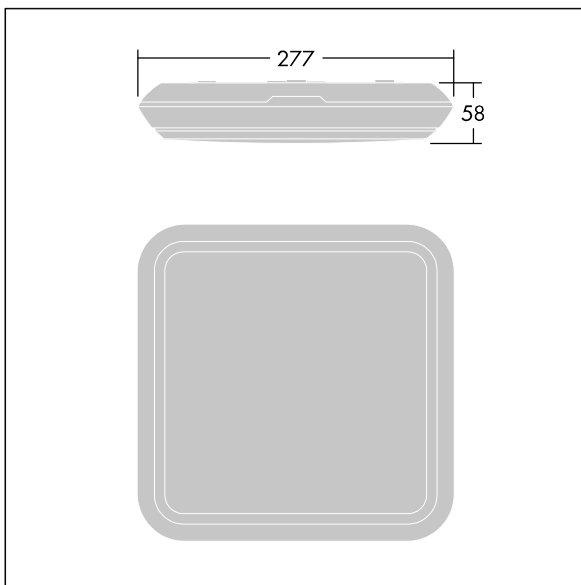

TLG_KATO_M_SQ_LDS.wmf

Dit product bevat een lichtbron van energie-efficiëntieklasse C.

De met een * aangeduide waarden zijn nominale waarden. Thorn maakt gebruik van beproefde componenten van toonaangevende leveranciers, maar er kunnen zich echter geïsoleerde gevallen van technologie-gerelateerde storingen van individuele LED's voordoen gedurende de nominale levensduur van het product. Internationale normen bepalen de tolerantie in de initiële flux en de aangesloten belasting op $\pm 10\%$. Tenzij anders aangegeven, gelden de waarden voor een omgevingstemperatuur van 25°C.

De producten van Thorn Lighting worden permanent verder ontwikkeld. We behouden ons het recht voor om zonder verdere publicatie technische of vormelijke wijzigingen aan onze producten aan te brengen.