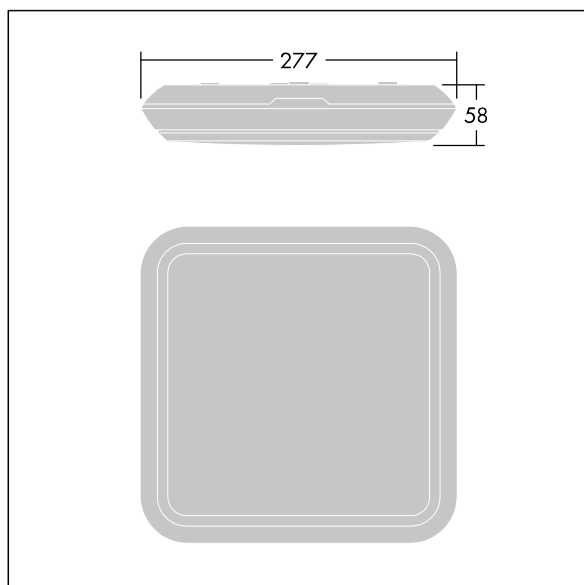

TLG_KATO_M_SQ_LDS.wmf

Dit product bevat een lichtbron van energie-efficiëntieklasse C.

De met een * aangeduide waarden zijn nominale waarden. Thorn maakt gebruik van beproefde componenten van toonaangevende leveranciers, maar er kunnen zich echter geïsoleerde gevallen van technologie-gerelateerde storingen van individuele LED's voordoen gedurende de nominale levensduur van het product. Internationale normen bepalen de tolerantie in de initiële flux en de aangesloten belasting op $\pm 10\%$. Tenzij anders aangegeven, gelden de waarden voor een omgevingstemperatuur van 25°C.

De producten van Thorn Lighting worden permanent verder ontwikkeld. We behouden ons het recht voor om zonder verdere publicatie technische of vormelijke wijzigingen aan onze producten aan te brengen.