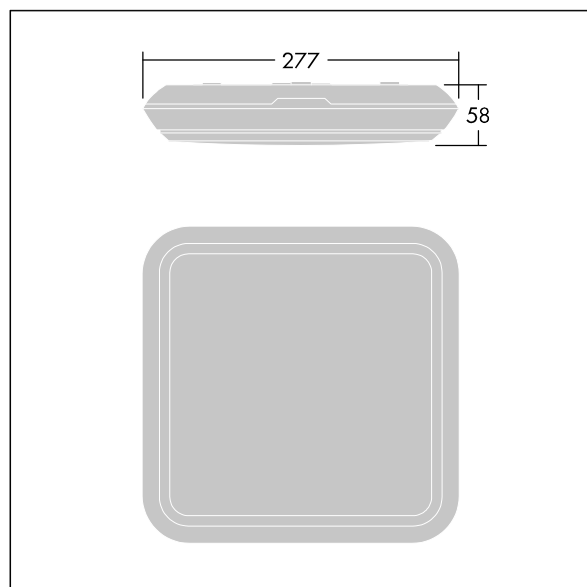

TLG_KATO_M_SQ_LDS.wmf

Dit product bevat een lichtbron van energie-efficiëntieklasse C.

De met een * aangeduide waarden zijn nominale waarden. Thorn maakt gebruik van beproefde componenten van toonaangevende leveranciers, maar er kunnen zich echter geïsoleerde gevallen van technologie-gerelateerde storingen van individuele LED's voordoen gedurende de nominale levensduur van het product. Internationale normen bepalen de tolerantie in de initiële flux en de aangesloten belasting op $\pm 10\%$. Tenzij anders aangegeven, gelden de waarden voor een omgevingstemperatuur van 25°C.

De producten van Thorn Lighting worden permanent verder ontwikkeld. We behouden ons het recht voor om zonder verdere publicatie technische of vormelijke wijzigingen aan onze producten aan te brengen.

© Thorn Lighting