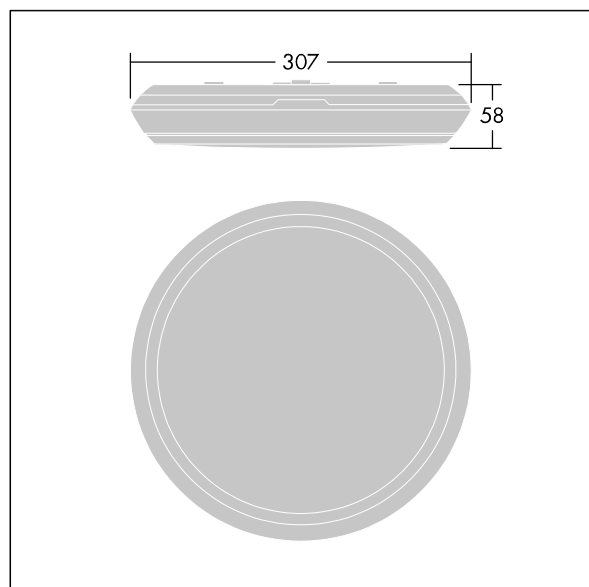

TLG_KATO_M_RD_LDS.wmf

Dit product bevat een lichtbron van energie-efficiëntieklasse C.

De met een * aangeduide waarden zijn nominale waarden. Thorn maakt gebruik van beproefde componenten van toonaangevende leveranciers, maar er kunnen zich echter geïsoleerde gevallen van technologie-gerelateerde storingen van individuele LED's voordoen gedurende de nominale levensduur van het product. Internationale normen bepalen de tolerantie in de initiële flux en de aangesloten belasting op $\pm 10\%$. Tenzij anders aangegeven, gelden de waarden voor een omgevingstemperatuur van 25°C.

De producten van Thorn Lighting worden permanent verder ontwikkeld. We behouden ons het recht voor om zonder verdere publicatie technische of vormelijke wijzigingen aan onze producten aan te brengen.