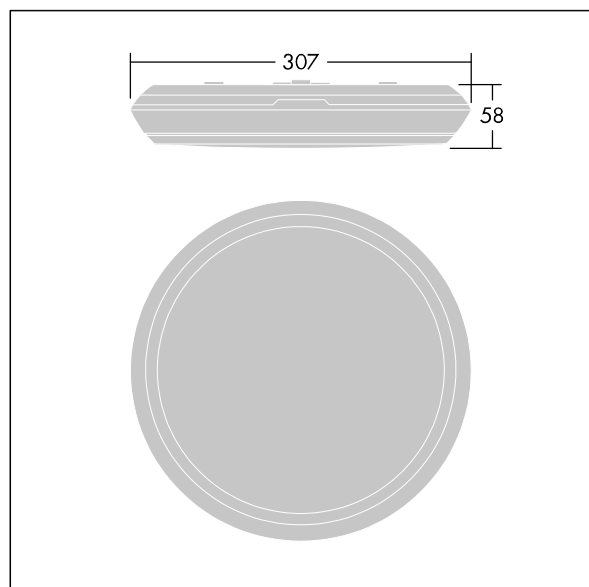

TLG_KATO_M_RD_LDS.wmf

Dit product bevat een lichtbron van energie-efficiëntieklasse C.

De met een * aangeduide waarden zijn nominale waarden. Thorn maakt gebruik van beproefde componenten van toonaangevende leveranciers, maar er kunnen zich echter geïsoleerde gevallen van technologie-gerelateerde storingen van individuele LED's voordoen gedurende de nominale levensduur van het product. Internationale normen bepalen de tolerantie in de initiële flux en de aangesloten belasting op $\pm 10\%$. Tenzij anders aangegeven, gelden de waarden voor een omgevingstemperatuur van 25°C.

De producten van Thorn Lighting worden permanent verder ontwikkeld. We behouden ons het recht voor om zonder verdere publicatie technische of vormelijke wijzigingen aan onze producten aan te brengen.

© Thorn Lighting