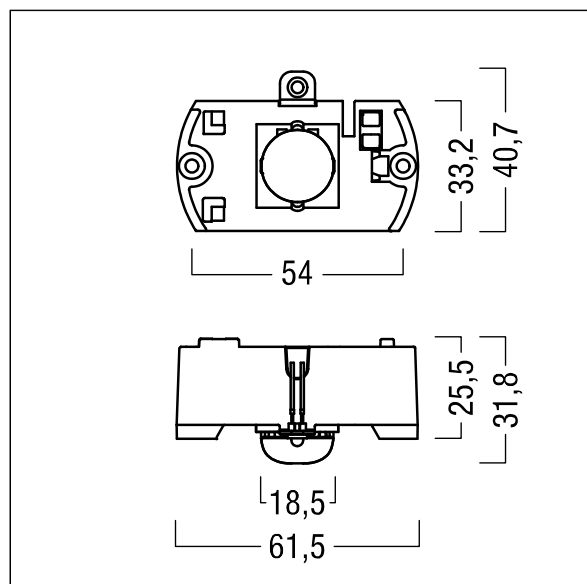

Voyager Star

Krachtige noodverlichtingskit met leds, Armatuur met individuele batterijvoeding voor 3 uur veiligheidslicht in permanente- of stand-by-modus, automatische test (Autotest) door de armatuur, optioneel centrale bewaking via DALI, aanduiding van armatuurstatus via status-LED, om in een geschikte behuizing te plaatsen (niet meegeleverd), met open ruimte optiek. Stand-by-schakeling en permanente schakeling kunnen via geleiderbrug en NFC-interface ingesteld worden. Lens: polycarbonaat (PC). Optimaal warmtebeheer met een warmteafleider. voeding: 220-240 V AC (+/- 10%) 50-60 Hz Volledig met LEDs.

Armatuurvermogen: 4,5 W

Gewicht: 0,5 kg

TLG_VSTR_F_KIT_E3D_ANT.jpg

ZS_ONL_M_RESC_ant-pan_optik.wmf

De met een * aangeduide waarden zijn nominale waarden. Thorn maakt gebruik van beproefde componenten van toonaangevende leveranciers, maar er kunnen zich echter geïsoleerde gevallen van technologie-gerelateerde storingen van individuele LED's voordoen gedurende de nominale levensduur van het product. Internationale normen bepalen de tolerantie in de initiële flux en de aangesloten belasting op $\pm 10\%$. Tenzij anders aangegeven, gelden de waarden voor een omgevingstemperatuur van 25°C.